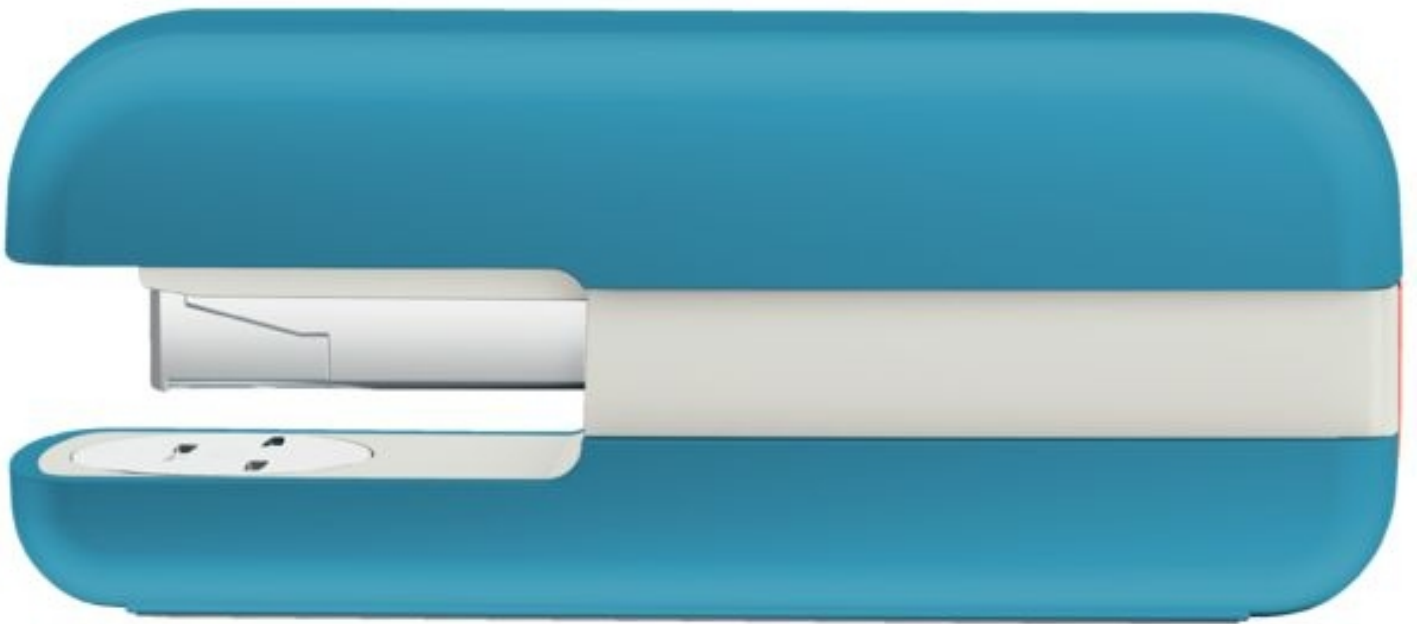

Zszywacz Leitz Cosy, niebieski 55670061

zsk4821187

Zszywacze

W kolekcji Leitz Cosy znajdziesz produkty łączące **najwyższą jakość z komfortem**, jaki zapewnia domowy styl. Minimalistyczne, uniwersalne wzornictwo, **atrakcyjne kolory i matowe wykończenie** stworzą przyjazną atmosferę do pracy, gdziekolwiek będziesz.

Solidny i niezawodny zszywacz Cosy z opatentowaną technologią Direct Impact zapewnia każdorazowo perfekcyjne rezultaty. Zszywacz ten jest **idealnym dodatkiem do domu** lub biura i zapewni Ci relaks oraz produktywność przez cały dzień.

- Solidny i niezawodny **zszywacz do 30 kartek (80 gsm)**.
- Łatwe i niewymagające dużego wysiłku **dokładne zszywanie dzięki technologii Direct Impact**.
- Przycisk umożliwia łatwe przekreślenie stopki obrotowej i zmianę zszywania otwartego na zamknięte.
- Otwarte **zszywki można łatwo usunąć**, idealnie nadają się do tymczasowego zszywania dokumentów.

- Do zszywek Leitz Power Performance P3 (24/6 i 26/6), można go używać również z białymi zszywkami, które są niewidoczne podczas skanowania.
- **Latwe ładowanie zszywek** za naciśnięciem jednego przycisku.
- Najlepsze rezultaty przy stosowaniu **zszywek Leitz Power Performance P3 dołączonych w komplecie**, które zawsze mają ostre krawędzie.
- Produkty z kolekcji Cosy są idealnym dodatkiem do domu lub biura i zapewnią Ci relaks oraz produktywność przez cały dzień.