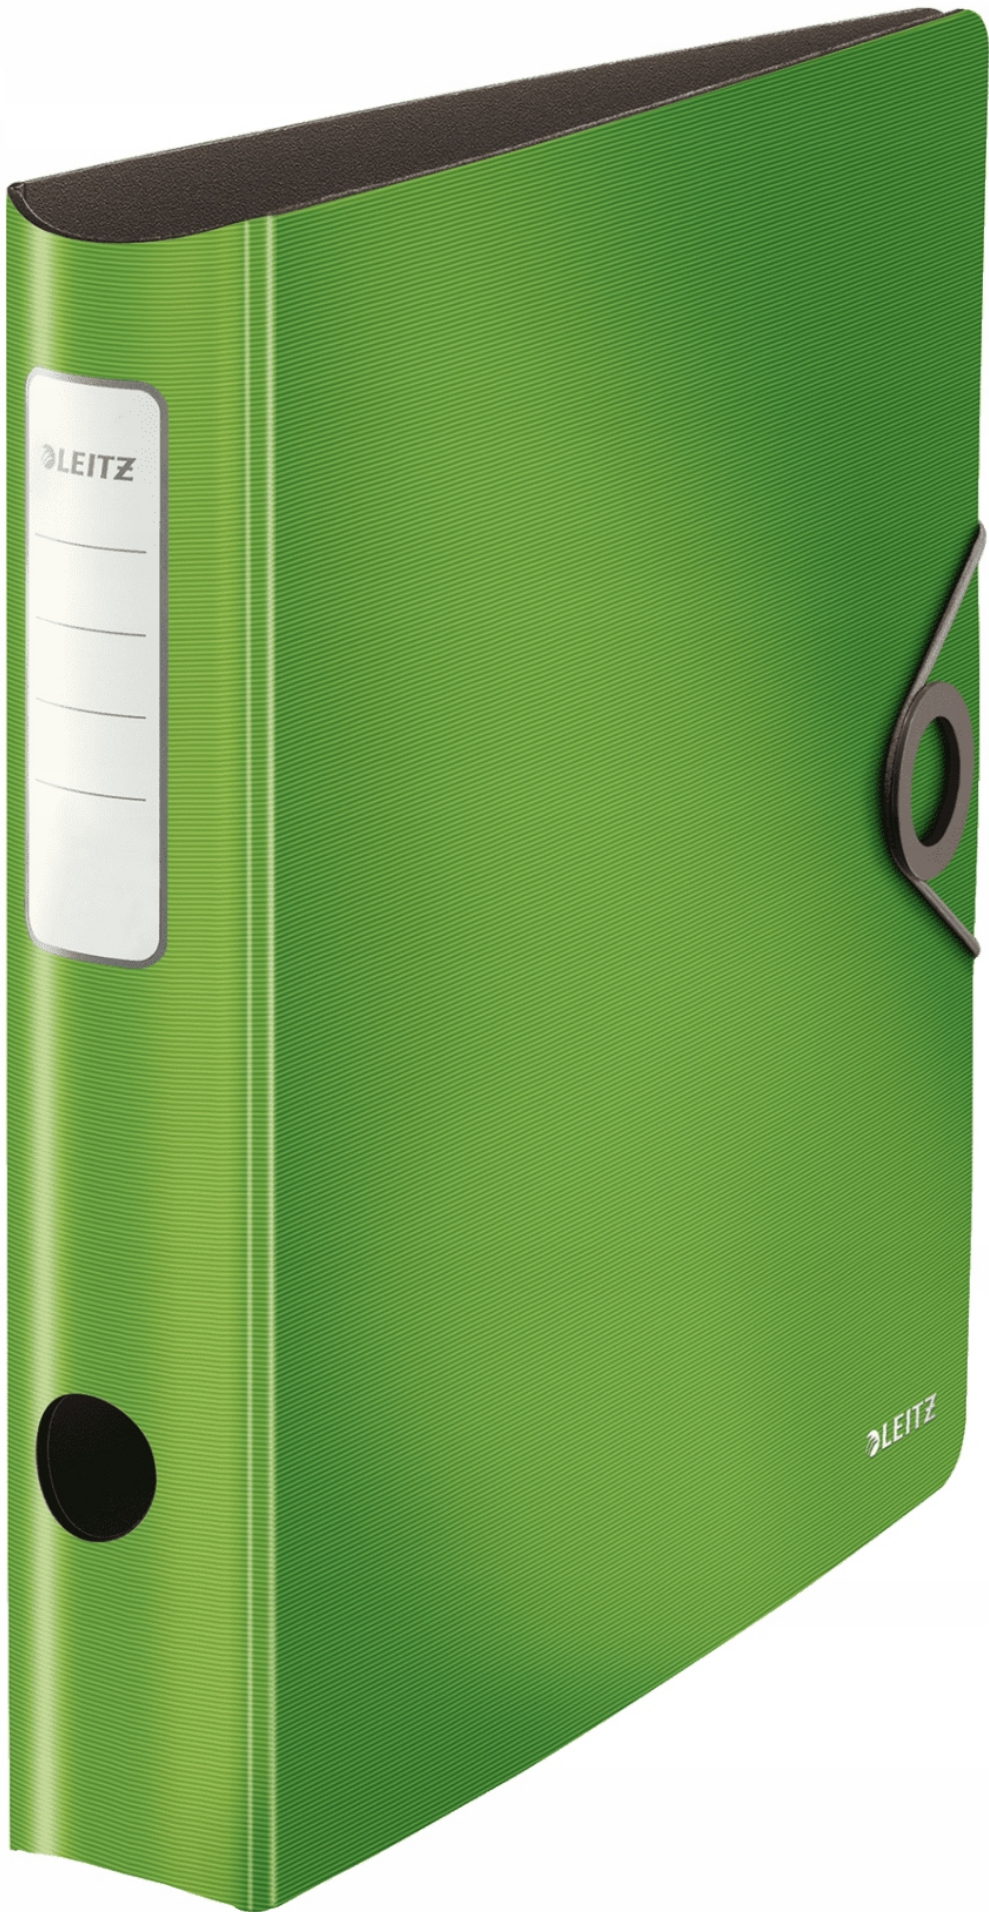

**Segregator SOLID Active PP 60mm
jasnozielony LEITZ 10481050**

sek6519187

Segregatory

Innowacyjny i wyjątkowy segregator, w ponadczasowym designie.

Ergonomiczny, wykonany z **lekkiego materiału**, wygodny w użytkowaniu zarówno w podróży, jak i w biurze.

Posiada opatentowany, **unikalny mechanizm 180°** umożliwiający o **50% szersze otwarcie** i o **20% szybsze segregowanie dokumentów**.

- Materiał: **Polyfoam o grubości 2,8 mm**
- Wymiary: **65 x 318 x 308 mm**
- Format: **A4**
- Pojemność: **Mieści 350 kartek (80 gsm)**
- Szerokość grzbietu (mm): **65 mm**

- Wykonany z **lekkiego polipropylenu/polifoamu**, niezwykle **wytrzymały**
- **Opatentowany, unikalny mechanizm 180°** umożliwia o 50% szersze otwarcie i o 20% szybsze segregowanie dokumentów
- **Ozdobne zamknięcie** do zabezpieczenia dokumentów podczas przenoszenia
- **Z kieszeniami po wewnętrznej stronie okładki** na luźne dokumenty, CD i wizytówki
- **Okrągły grzbiet i uchwyt na długopis** ułatwiają korzystanie podczas przemieszczania się