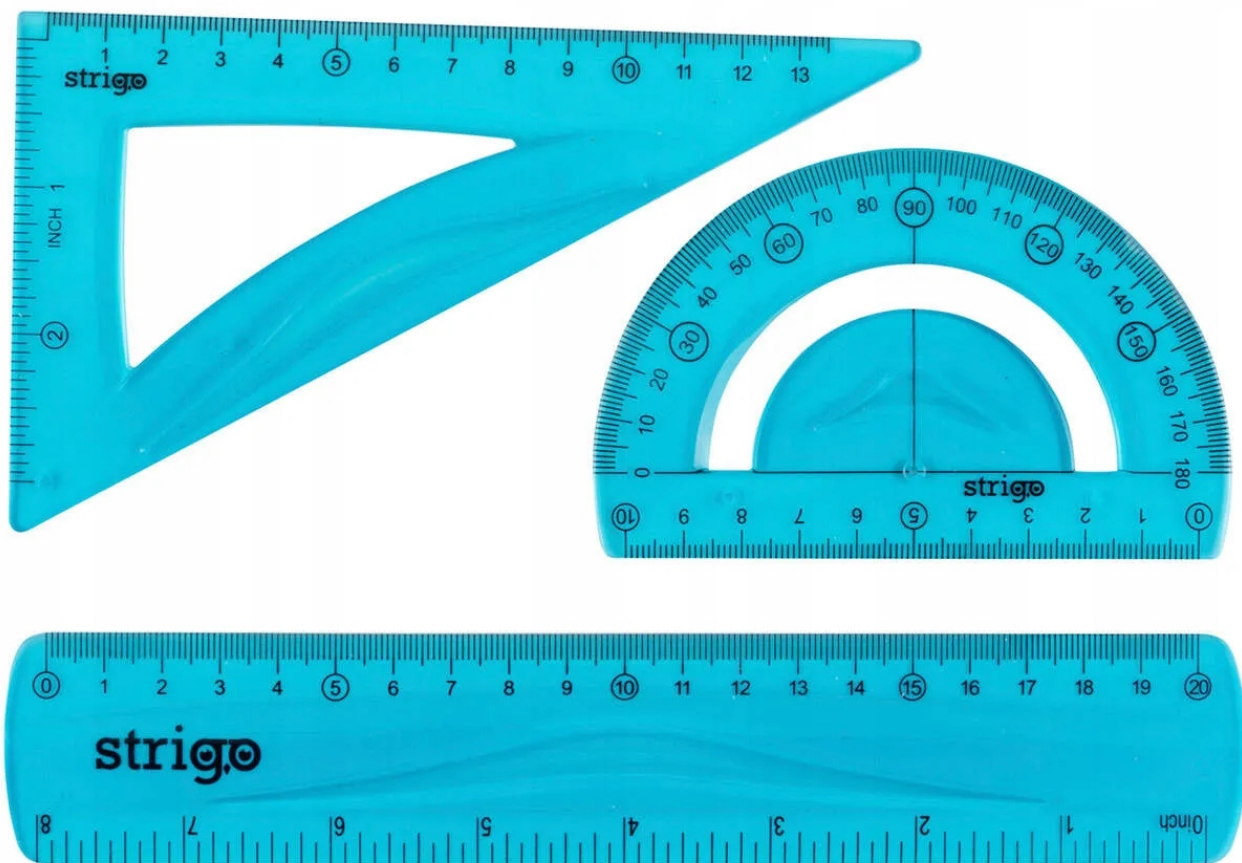

Zestaw geometryczny elastyczny niebieski SSC073

zz 0199459

Linijki, ekierki i kątomierze

Różowy szkolny zestaw geometryczny marki STRIGO to absolutny **niezbędni dla każdego dziecka w wyprawce szkolnej**.

Sklada się z trzech elementów wykonanych z **wysokiej jakości tworzywa**, które są niezwykle **elastyczne i wygodne w użyciu**, ponieważ przybory mogą być zwijane, skrecone oraz wyginane bez żadnych ograniczeń!

Dodatkowe **zabezpieczenie w postaci zaokrąglonych brzegów** na końcach zapewnia bezpieczeństwo podczas użytkowania zestawu przez dzieci.

Ponadto przybory zostały zaprojektowane z **myślą o osobach praworecznych jak i leworecznych**.

- **Linijka** o uniwersalnej długości **20 cm** zmieści się w każdym piórniku.
- **Ekiera 60 stopni** pomoże przy tworzeniu kątów prostych oraz do rysowania figur geometrycznych.
- Ostatnim elementem jest **kątomierz 180 stopni**, który pozwoli na szczegółowo odczytanie wszystkie wartości.